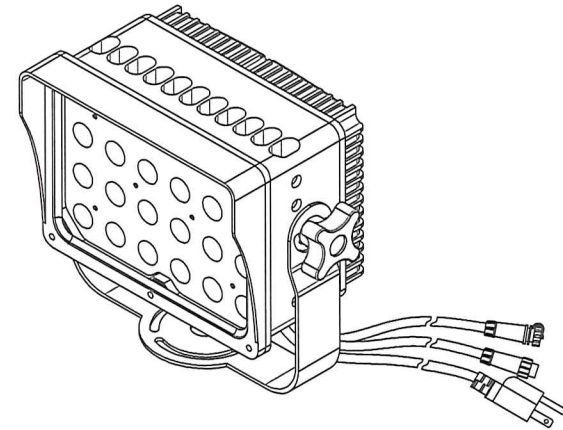

材質：アルミ
(黒色/白色)

発光面：ガラス

DMXアウト
DMXイン

単位：mm/mm

*仕様は、品質及び特性に影響の無い範囲で、予告無く変更する事があります。
*指示なき公差は、JISB0405-1991を適用
*この規格は、金属の除去加工又は板金成形によって製作した部品の寸法に適用する。
*これらの公差は、金属以外の材料に適用してもよい。

| 公差等級 | 許容差 | | | | | | | | |
|------|-----|--------------|-------------|--------------|----------------|-----------------|------------------|-------------------|-------------------|
| 記号 | 説明 | 0.5以上 3以下 | 3を超え 6以下 | 6を超え 30以下 | 30を超え 120以下 | 120を超え 400以下 | 400を超え 1000以下 | 1000を超え 2000以下 | 2000を超え 4000以下 |
| m | 中級 | ±0.1 | ±0.1 | ±0.2 | ±0.3 | ±0.5 | ±0.8 | ±1.2 | ±2 |

| | | | | | | | | | | |
|------|-------|----|------|----------|------|-------------|----|--------------------|----|------|
| 実更箇所 | 実更年月日 | 詳細 | 重量 | 3.5kg | 入力電圧 | AC90~242V | 名称 | LED投光器 | | |
| △ | | | 使用温度 | -10°~45° | 消費電力 | 50W(全灯時) | 型番 | FLOOD24-ZF*** | 縮尺 | Free |
| △ | | | 灯数 | 24球 | 設計寿命 | 40000h | 承認 | ライイト株式会社 | | |
| △ | | | 制御信号 | DMX | ビーム角 | 15°,30°,60° | 検図 | 図番 | | |
| △ | | | ボディ色 | 黒色or白色 | 保護等級 | IP66 | 製図 | FLOOD24-ZF***-17-6 | | |
| △ | | | | | 発光色 | RGB | 図番 | 2017年06月14日 | | |