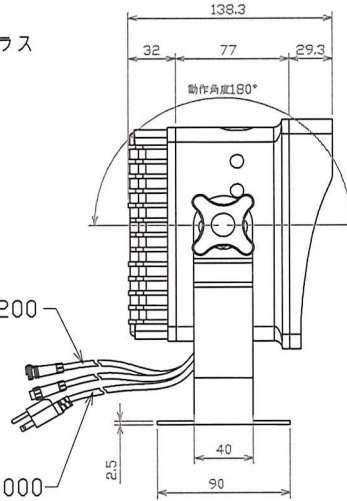

材質：アルミ
(黒色/白色)

発光面：ガラス

DMXアウト
DMXイン

単位：mm/mm

*仕様は、品質及び特性に影響の無い範囲で、予告無く変更する事があります。
*指示なき公差は、JISB0405-1991を適用
*この規格は、金属の除去加工又は板金成形によって製作した部品の寸法に適用する。
*これらの公差は、金属以外の材料に適用してもよい。

| 公差等級 | 許容差 | | | | | | | | |
|------|-----|--------------|-------------|--------------|----------------|-----------------|------------------|-------------------|-------------------|
| 記号 | 説明 | 0.5以上 3以下 | 3を超え 6以下 | 6を超え 30以下 | 30を超え 120以下 | 120を超え 400以下 | 400を超え 1000以下 | 1000を超え 2000以下 | 2000を超え 4000以下 |
| m | 中級 | ±0.1 | ±0.1 | ±0.2 | ±0.3 | ±0.5 | ±0.8 | ±1.2 | ±2 |

| | | | | | | | | | | |
|------|-------|----|------|----------|------|-------------|----|--------------------|----|------|
| 実更箇所 | 実更年月日 | 詳細 | 重量 | 3.5kg | 入力電圧 | AC90~242V | 名称 | LED投光器 | | |
| △ | | | 使用温度 | -10°~45° | 消費電力 | 50W(全灯時) | 型番 | FLOOD24-ZF*** | 縮尺 | Free |
| △ | | | 灯数 | 24球 | 設計寿命 | 40000h | 承認 | ライイト株式会社 | | |
| △ | | | 制御信号 | DMX | ビーム角 | 15°,30°,60° | 検図 | 図番 | | |
| △ | | | ボディ色 | 黒色or白色 | 保護等級 | IP66 | 製図 | FLOOD24-ZF***-17-6 | | |
| △ | | | | | 発光色 | RGB | 図番 | 2017年06月14日 | | |