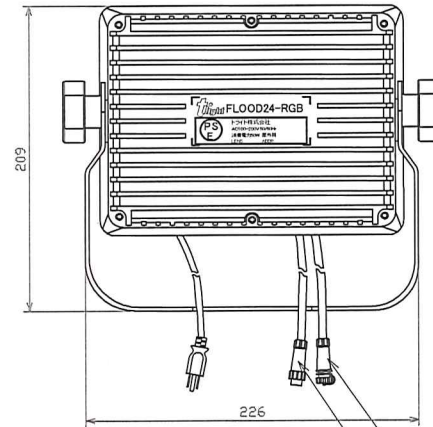

材質：アルミ
(黒色/白色)

発光面：ガラス

DMXアウト
DMXイン

単位：mm/mm

*仕様は、品質及び特性に影響の無い範囲で、予告無く変更する事があります。
*指示なき公差は、JISB0405-1991を適用
*この規格は、金属の除去加工又は板金成形によって製作した部品の寸法に適用する。
*これらの公差は、金属以外の材料に適用してもよい。

| 公差等級 | 許容差 | | | | | | | | |
|------|-----|--------------|-------------|--------------|----------------|-----------------|------------------|-------------------|-------------------|
| 記号 | 説明 | 0.5以上 3以下 | 3を超え 6以下 | 6を超え 30以下 | 30を超え 120以下 | 120を超え 400以下 | 400を超え 1000以下 | 1000を超え 2000以下 | 2000を超え 4000以下 |
| m | 中級 | ±0.1 | ±0.1 | ±0.2 | ±0.3 | ±0.5 | ±0.8 | ±1.2 | ±2 |

| | | | | | | | | | | |
|------|-------|----|------|----------|------|-------------|----|--------------------|----|------|
| 実更箇所 | 実更年月日 | 詳細 | 重量 | 3.5kg | 入力電圧 | AC90~242V | 名称 | LED投光器 | | |
| △ | | | 使用温度 | -10°~45° | 消費電力 | 50W(全灯時) | 型番 | FLOOD24-ZF*** | 縮尺 | Free |
| △ | | | 灯数 | 24球 | 設計寿命 | 40000h | 承認 | ライイト株式会社 | | |
| △ | | | 制御信号 | DMX | ビーム角 | 15°,30°,60° | 検図 | 図番 | | |
| △ | | | ボディ色 | 黒色or白色 | 保護等級 | IP66 | 製図 | FLOOD24-ZF***-17-6 | | |
| △ | | | | | 発光色 | RGB | 図番 | 2017年06月14日 | | |