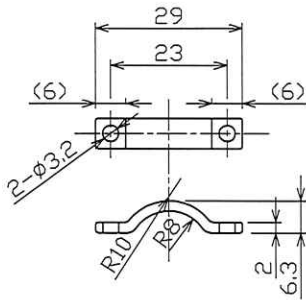

■ 付属品

取付クリップ×3個

ケース断面 2/1拡大

A部 2/1拡大
カットポイント

*本製品は、シリコン充填無し・屋内専用(屋外不可)です。
*軒下でご使用される場合は、防滴加工が別途必要となります。
(但し、施工環境は直射日光の当たらない場所に限り)

*仕様は、品質及び特性に影響の無い範囲で、予告無く変更する事があります。
*指示なき公差は、JISB0405-1991を適用
*この規格は、金属の除去加工又は板金成形によって製作した部品の寸法に適用する。
*これらの公差は、金属以外の材料に適用してもよい。

単位: mm/mm

公差等級		許容差							
記号	説明	0.5以上 3以下	3を超え 6以下	6を超え 30以下	30を超え 120以下	120を超え 400以下	400を超え 1000以下	1000を超え 2000以下	2000を超え 4000以下
n	中級	±0.1	±0.1	±0.2	±0.3	±0.5	±0.8	±1.2	±2

変更箇所	変更年月日	詳細	2016.12.06	付属品(取付クリップ追加)	入力電圧	DC12V	名称	Viewdiマルチ(テブライト 16.6P)		
△1	2016.06.06	3.5W→4.8W	2016.12.06	設計寿命,照度,全光束 欄削除	消費電力(1Mあたり)	R:4.3W G:3.36W B:2.16W	型番	TLVDM3-16.6P	縮尺	Free
△1	2016.12.06	スーパービューアカバー→TPO	2018.06.06	設計寿命 追記	最大長さ	3Mまで	承認	寺岡製両面テープ		
△3	2016.12.06	R→R-,G→G-,B→B-			動作温度	-10~40℃	検図	トライト株式会社		
△4	2016.12.06	R:4.8W G:4.8W B:4.8W→ R:4.3W G:3.36W B:2.16W			LED灯数	60球(1Mあたり)	製図			
	2016.12.06	エンドキャップ変更 15→13.9,7.12→6.4			設計寿命	40,000h	図番	TLVDM3-16.6P-16-4	2016年04月14日	