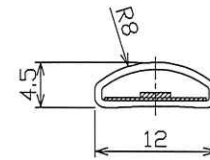

■ 付属品

取付クリップ×3個

ケース断面 2/1拡大

A部 2/1拡大
カットポイント

*本製品は、シリコン充填無し・屋内専用(屋外不可)です。
*軒下でご使用される場合は、防滴加工が別途必要となります。
(但し、施工環境は直射日光の当たらない場所に限り)

*仕様は、品質及び特性に影響の無い範囲で、予告無く変更する事があります。
*指示なき公差は、JISB0405-1991を適用
*この規格は、金属の除去加工又は板金成形によって製作した部品の寸法に適用する。
*これらの公差は、金属以外の材料に適用してもよい。

単位: mm/mm

公差等級		許容差							
記号	説明	0.5以上 3以下	3を超え 6以下	6を超え 30以下	30を超え 120以下	120を超え 400以下	400を超え 1000以下	1000を超え 2000以下	2000を超え 4000以下
n	中級	±0.1	±0.1	±0.2	±0.3	±0.5	±0.8	±1.2	±2

変更箇所	変更年月日	詳細	2016.12.06	付属品(取付クリップ追加)	入力電圧	DC12V	名称	Viewdiマルチ(テブライト 16.6P)		
△1	2016.06.06	3.5W→4.8W	2016.12.06	設計寿命,照度,全光束 欄削除	消費電力(1Mあたり)	R:4.3W G:3.36W B:2.16W	型番	TLVDM3-16.6P	縮尺	Free
△1	2016.12.06	スーパービューアカバー→TPO	2018.06.06	設計寿命 追記	最大長さ	3Mまで	承認	寺岡製両面テープ		
△3	2016.12.06	R→R-,G→G-,B→B-			動作温度	-10~40℃	検図	トライト株式会社		
△4	2016.12.06	R:4.8W G:4.8W B:4.8W→ R:4.3W G:3.36W B:2.16W			LED灯数	60球(1Mあたり)	製図			
	2016.12.06	エンドキャップ変更 15→13.9,7.12→6.4			設計寿命	40,000h	図番	TLVDM3-16.6P-16-4	2016年04月14日	