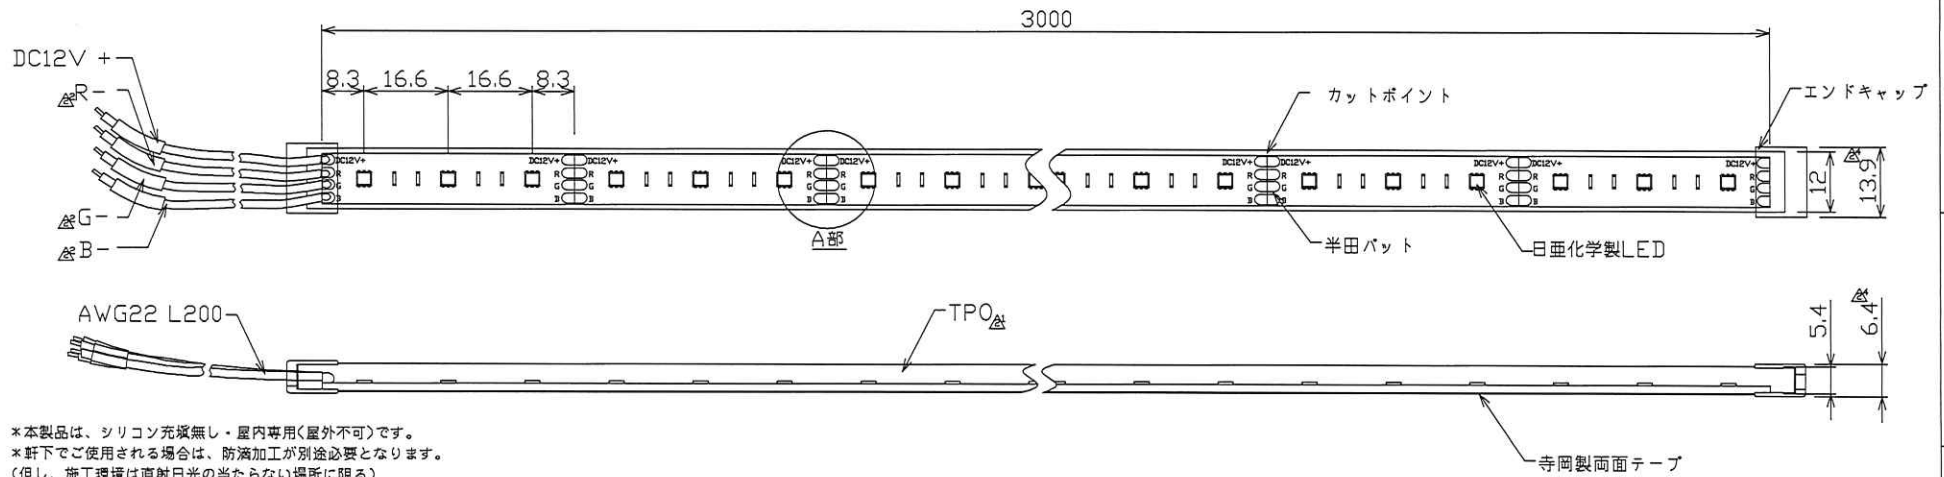

■ 付属品

取付クリップ×3個

ケース断面 2/1拡大

A部 2/1拡大
カットポイント

*本製品は、シリコン充填無し・屋内専用(屋外不可)です。
*軒下でご使用される場合は、防滴加工が別途必要となります。
(但し、施工環境は直射日光の当たらない場所に限り)

*仕様は、品質及び特性に影響の無い範囲で、予告無く変更する事があります。
*指示なき公差は、JISB0405-1991を適用
*この規格は、金属の除去加工又は板金成形によって製作した部品の寸法に適用する。
*これらの公差は、金属以外の材料に適用してもよい。

単位: mm/mm

公差等級		許容差							
記号	説明	0.5以上 3以下	3を超え 6以下	6を超え 30以下	30を超え 120以下	120を超え 400以下	400を超え 1000以下	1000を超え 2000以下	2000を超え 4000以下
n	中級	±0.1	±0.1	±0.2	±0.3	±0.5	±0.8	±1.2	±2

変更箇所	変更年月日	詳細	2016.12.06	付属品(取付クリップ追加)	入力電圧	DC12V	名称	Viewdiマルチ(テブライト 16.6P)		
△1	2016.06.06	3.5W→4.8W	2016.12.06	設計寿命,照度,全光束 欄削除	消費電力(1Mあたり)	R:4.3W G:3.36W B:2.16W	型番	TLVDM3-16.6P	縮尺	Free
△1	2016.12.06	スーパービューアカバー→TPO	2018.06.06	設計寿命 追記	最大長さ	3Mまで	承認	寺岡製両面テープ		
△3	2016.12.06	R→R-,G→G-,B→B-			動作温度	-10~40℃	検図	トライト株式会社		
△4	2016.12.06	R:4.8W G:4.8W B:4.8W→ R:4.3W G:3.36W B:2.16W			LED灯数	60球(1Mあたり)	製図			
	2016.12.06	エンドキャップ変更 15→13.9,7.12→6.4			設計寿命	40,000h	図番	TLVDM3-16.6P-16-4	2016年04月14日	